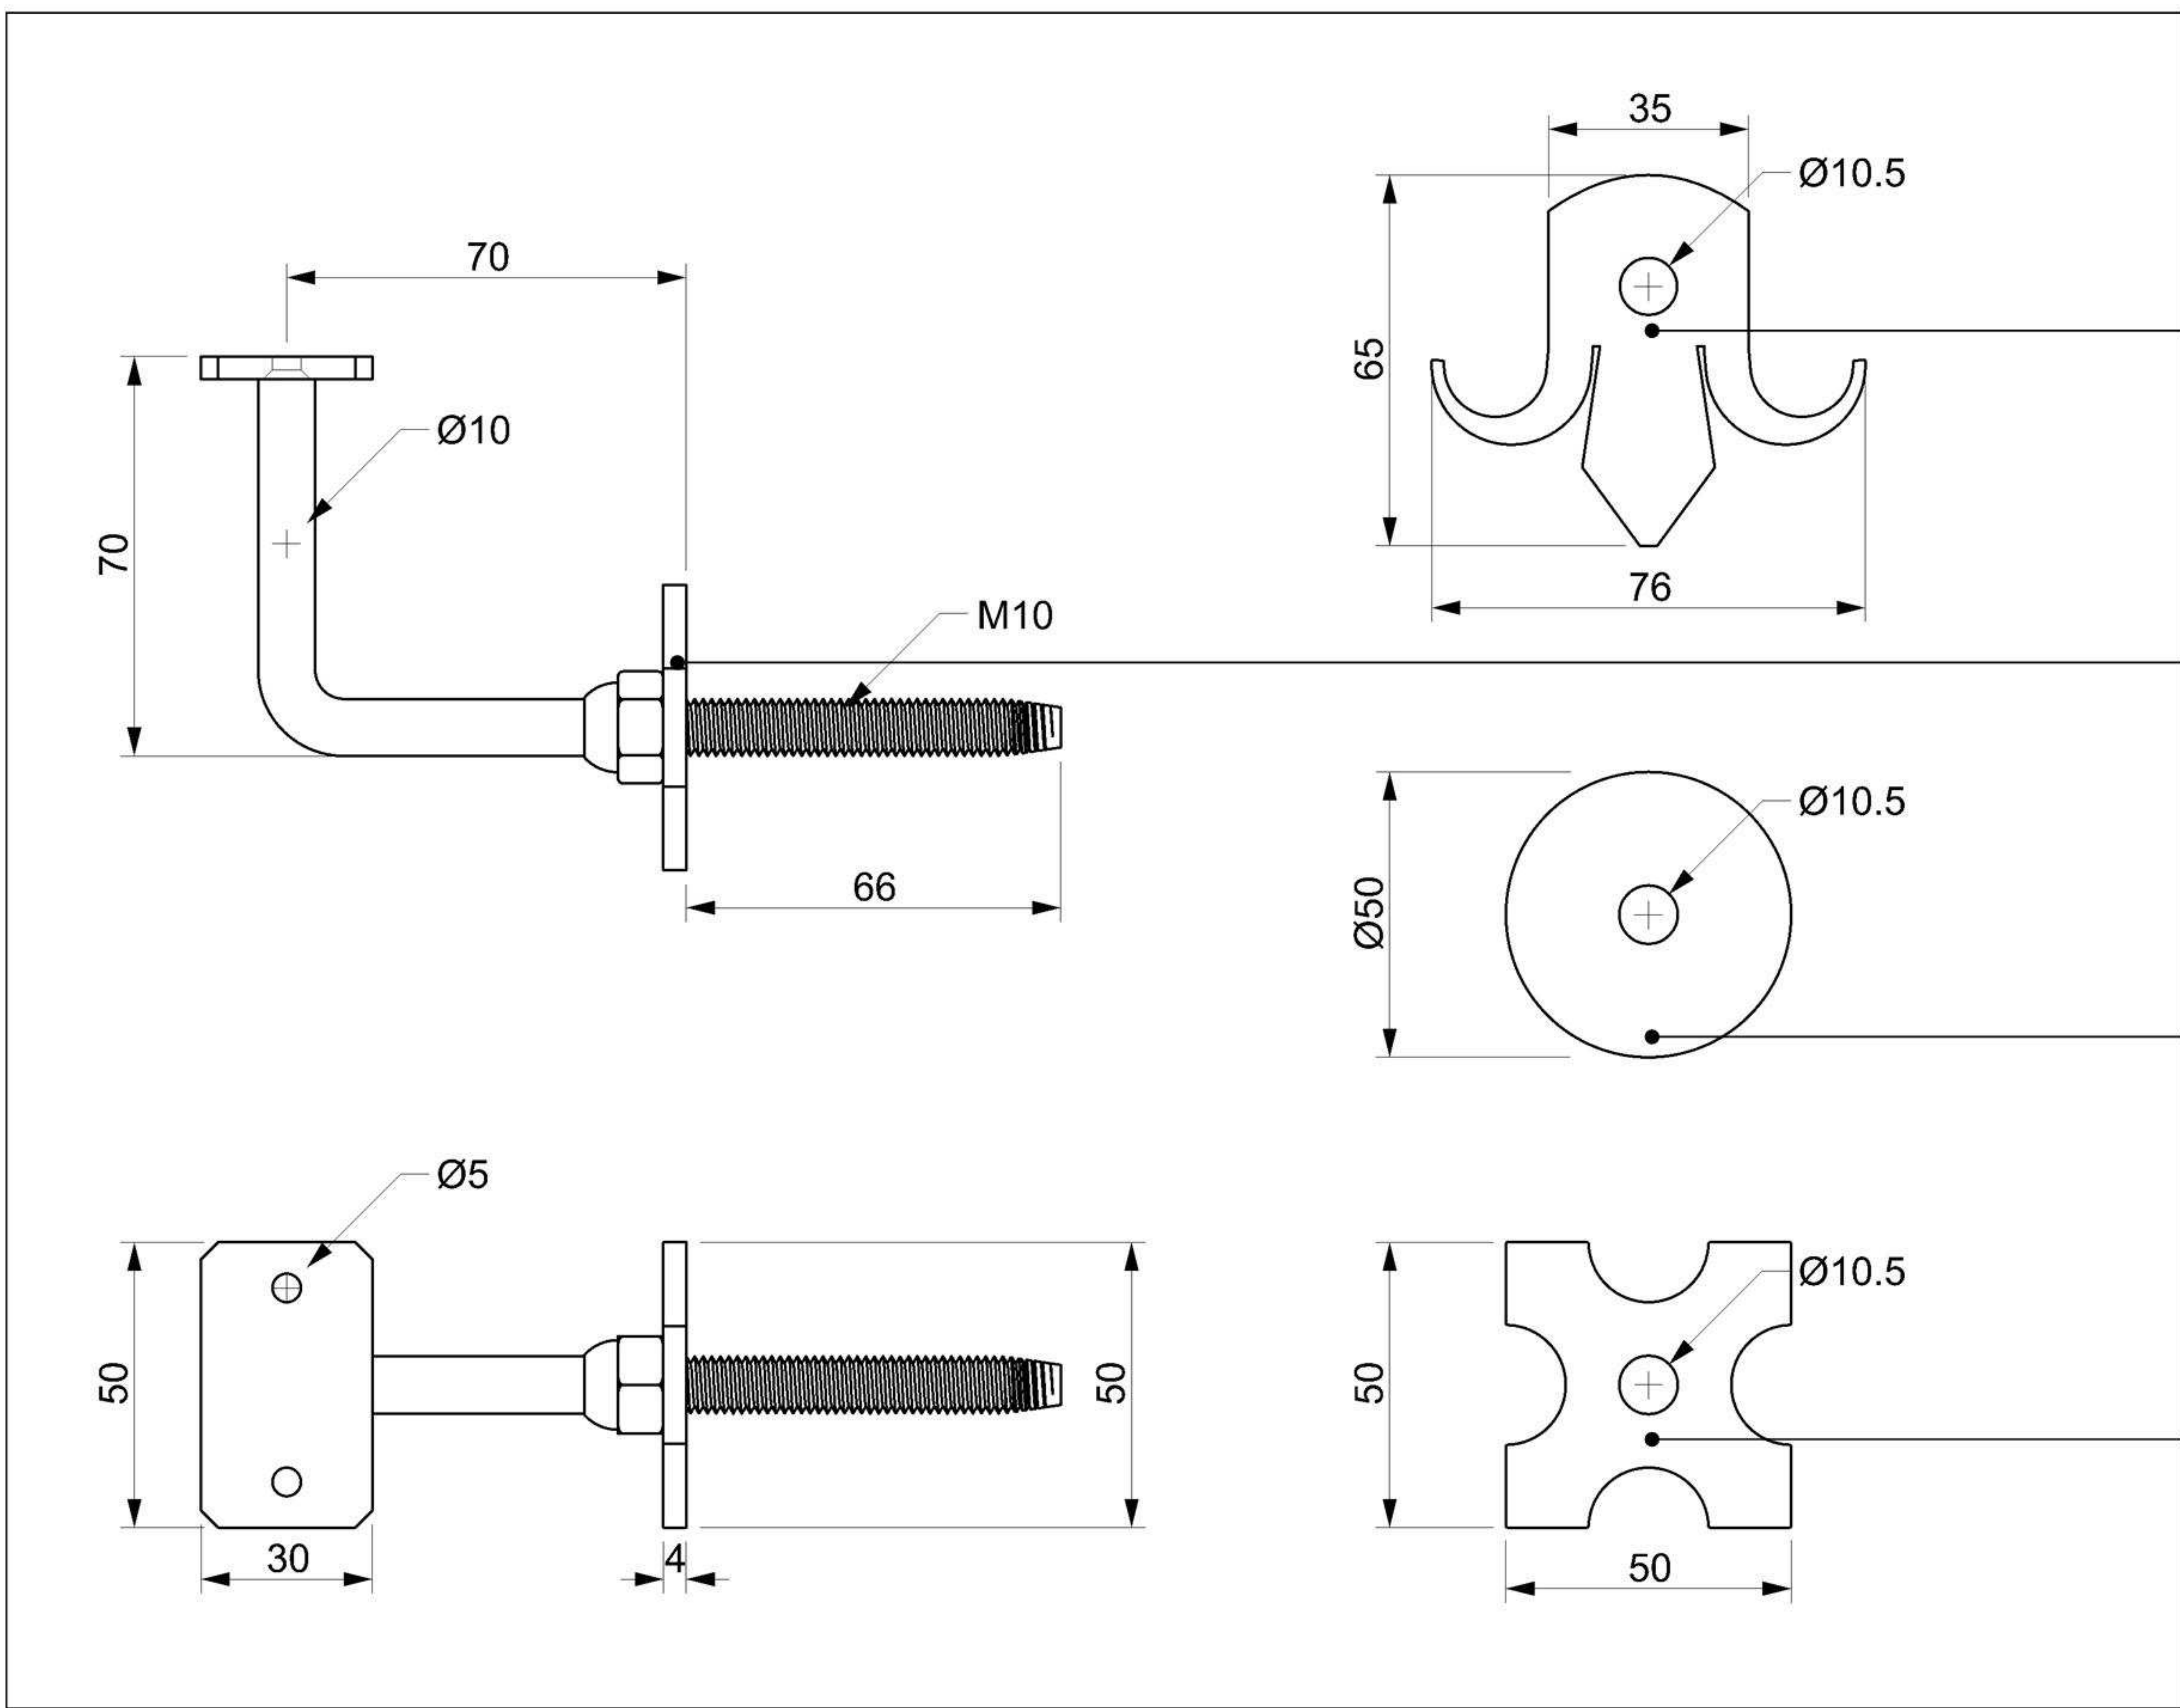

Art. 101-T01

Staffa per corrimano piano

Materiale: Ottone OT58

Finitura: Levigatura naturale

Art. 103-T02

Placca giglio per staffa corrimano

Art. 103-T04

Placca ottagonale per staffa corrimano

Art. 103-T01

Placca tonda per staffa corrimano

Art. 103-T03

Placca croce per staffa corrimano